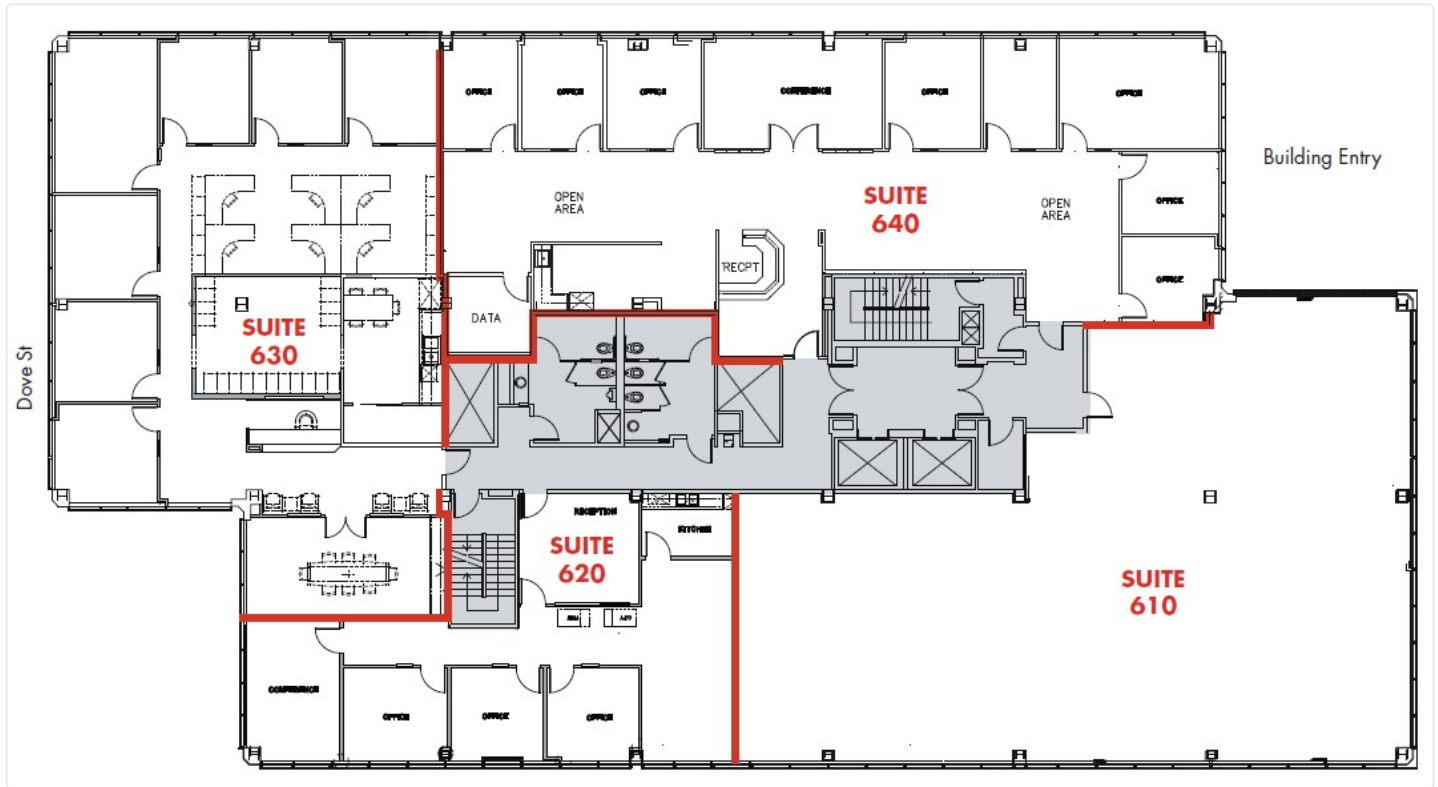

# 1375 & 1401 Dove

1401 Dove St

630 | Size - 3,409 SF

Floor Plan