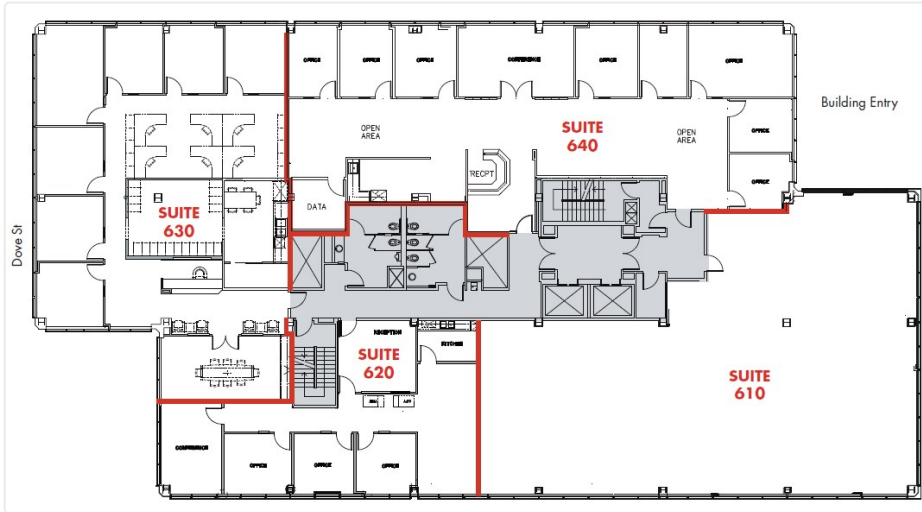

# 1375 & 1401 Dove

1401 Dove St

630 | Size - 3,409 SF