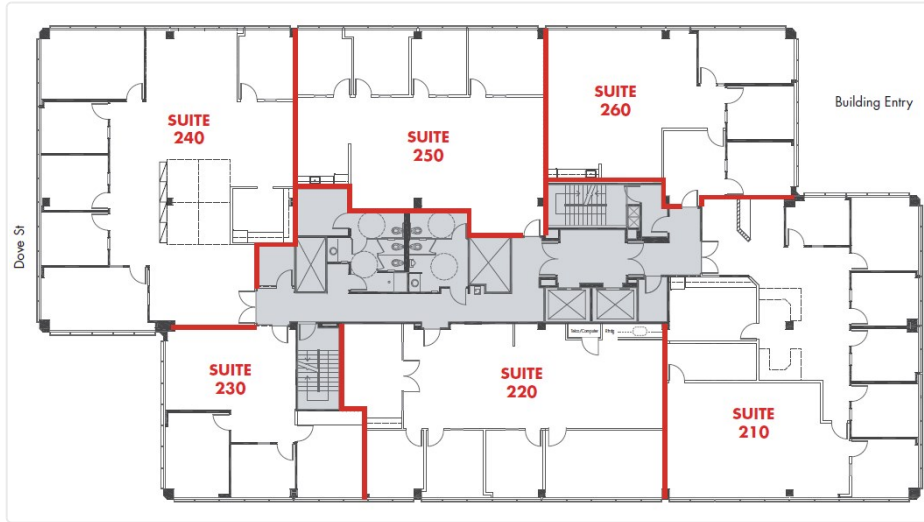

# 1375 & 1401 Dove

1401 Dove St

240 | Size - 3,100 SF